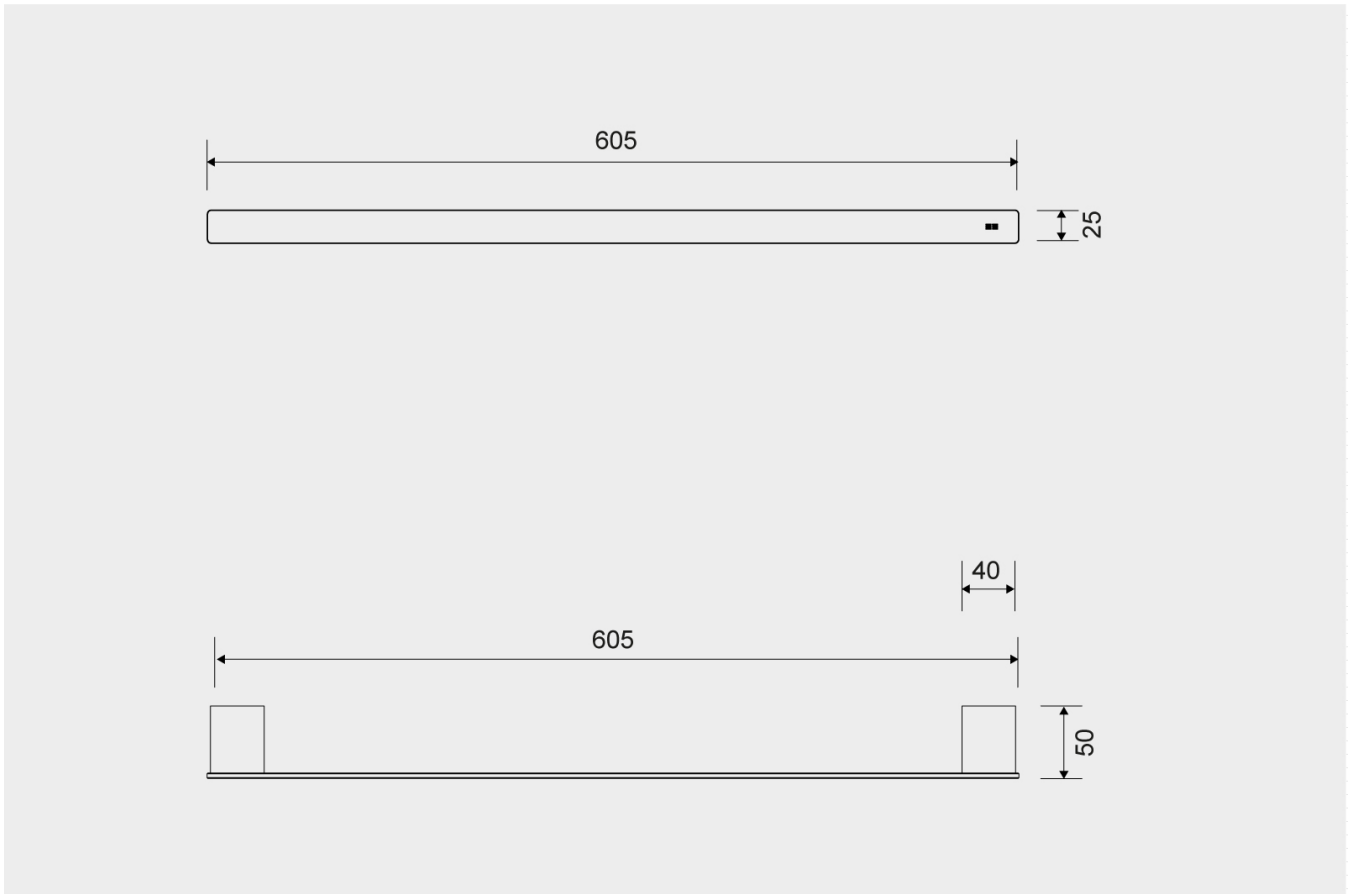

7080

Reframe | Pyyhetanko

Pyyhetanko Harjattu teräs

Pyyhetanko sopii harmonisesti yhteen sarjan muiden tuotteiden kanssa ja takaa, että myös pehmeimmät ja ilmavimmat pyyhkeet laskeutuvat täydellisesti. Tangon rakenne takaa huomaamattoman ja kestävä asennuksen seinään.

Pakkaus sisältää kiinnikkeet, ruuvit ja unbraco-sarjan asennukseen.

Tekniset tiedot

TUOTENRO.	LVI-NRO	PAINO
7080	5773052	850 g
MATERIAALI	PINTA	KORKEUS
Ruostumaton teräs (AISI 304)	Harjattu teräs	25 mm
SYVYYS	LEVEYS	
50 mm	605 mm	