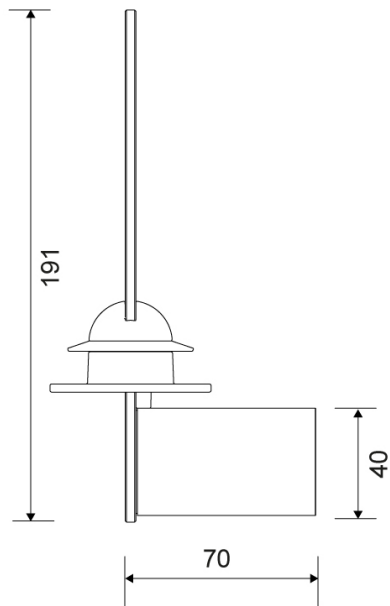

## 7060

Reframe | Lisärullateline

Lisärullateline Harjattu teräs

Vara-wc-paperirullan pidikkeessä on kumiosa, joka keskittää rullan pystyyn hylsyn koosta riippumatta ja pitää sen napakasti paikoillaan.

Pakkaus sisältää kiinnikkeet, ruuvit ja unbraco-sarjan asennukseen.

### Tekniset tiedot

<b>TUOTENRO.</b>	<b>LVI-NRO</b>	<b>PAINO</b>
7060	5773042	400 g
<b>MATERIAALI</b>	<b>PINTA</b>	<b>KORKEUS</b>
Ruostumaton teräs (AISI 304)	Harjattu teräs	191 mm
<b>SYVYYS</b>	<b>HALKAISIJA</b>	<b>LEVEYS</b>
70 mm	60 mm	20 mm