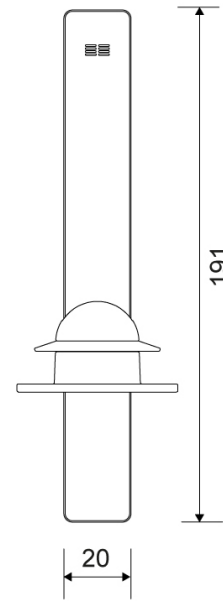

## 7060

Reframe | Lisärullateline

Lisärullateline Harjattu teräs

Vara-wc-paperirullan pidikkeessä on kumiosa, joka keskittää rullan pystyyn hylsyn koosta riippumatta ja pitää sen napakasti paikoillaan.

Pakkaus sisältää kiinnikkeet, ruuvit ja unbraco-sarjan asennukseen.

### Tekniset tiedot

<b>TUOTENRO.</b>	<b>LVI-NRO</b>	<b>PAINO</b>
7060	5773042	400 g
<b>MATERIAALI</b>	<b>PINTA</b>	<b>KORKEUS</b>
Ruostumaton teräs (AISI 304)	Harjattu teräs	191 mm
<b>SYVYYS</b>	<b>HALKAISIJA</b>	<b>LEVEYS</b>
70 mm	60 mm	20 mm