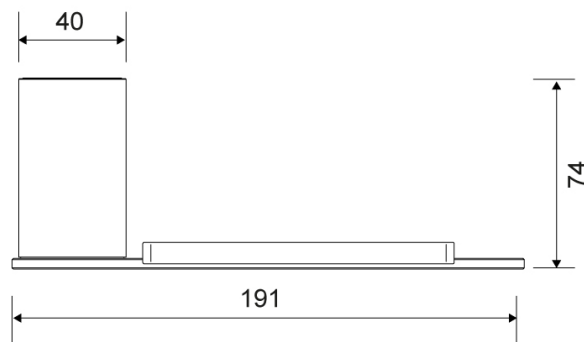

7050

Reframe | WC-paperiteline

WC-paperiteline Harjattu teräs

Paperirullaa pitää paikoillaan irrotettava magneettiosa, joka on optimoitu kitkan osalta ja takaa rullan sujuvan pyörimisen. WC-paperiteline on käännettävä, eli sen voi asentaa joko vasen- tai oikeakätisesti.

Pakkaus sisältää kiinnikkeet, ruuvit ja unbraco-sarjan asennukseen.

Tekniset tiedot

TUOTENRO.	LVI-NRO	PAINO
7050	5773037	400 g
MATERIAALI	PINTA	KORKEUS
Ruostumaton teräs (AISI 304)	Harjattu teräs	25 mm
SYVYYS	LEVEYS	
74 mm	191 mm	