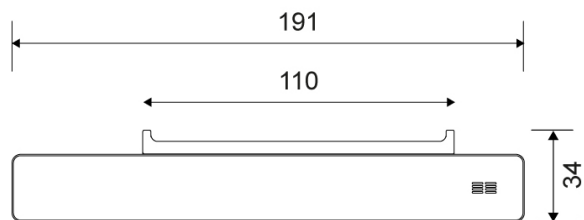

7050

Reframe | WC-paperiteline

WC-paperiteline Harjattu teräs

Paperirullaa pitää paikoillaan irrotettava magneettiosa, joka on optimoitu kitkan osalta ja takaa rullan sujuvan pyörimisen. WC-paperiteline on käännettävä, eli sen voi asentaa joko vasen- tai oikeakätisesti.

Pakkaus sisältää kiinnikkeet, ruuvit ja unbraco-sarjan asennukseen.

Tekniset tiedot

TUOTENRO.	LVI-NRO	PAINO
7050	5773037	400 g
MATERIAALI	PINTA	KORKEUS
Ruostumaton teräs (AISI 304)	Harjattu teräs	25 mm
SYVYYS	LEVEYS	
74 mm	191 mm	