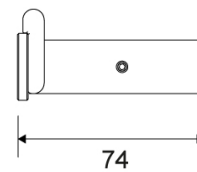

7050

Reframe | WC-paperiteline

WC-paperiteline Harjattu teräs

Paperirullaa pitää paikoillaan irrotettava magneettiosa, joka on optimoitu kitkan osalta ja takaa rullan sujuvan pyörimisen. WC-paperiteline on käännettävä, eli sen voi asentaa joko vasen- tai oikeakätisesti.

Pakkaus sisältää kiinnikkeet, ruuvit ja unbraco-sarjan asennukseen.

Tekniset tiedot

TUOTENRO.	LVI-NRO	PAINO
7050	5773037	400 g
MATERIAALI	PINTA	KORKEUS
Ruostumaton teräs (AISI 304)	Harjattu teräs	25 mm
SYVYYS	LEVEYS	
74 mm	191 mm	