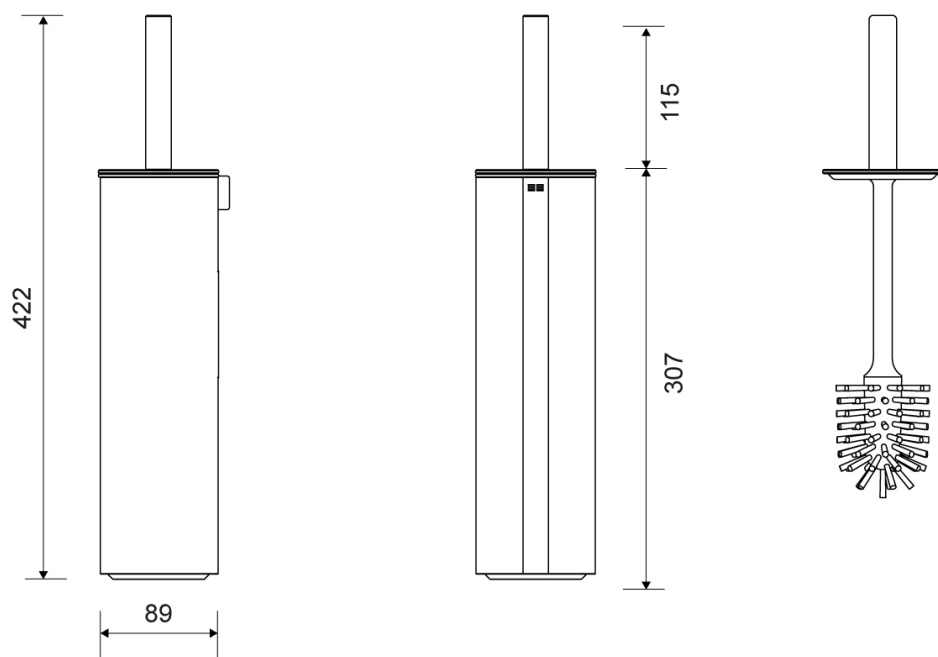

7040

Reframe | WC-harja lattia

WC-harja lattia | Harjattu teräs

Tämä on kaikkien aikojen hygieenisin ja tyylikkään WC-harja. Kehitystyössä on painotettu hygieniaa. Sisemmän säiliön muovikaulus peittää ulkosäiliön ja takaa, että säiliöiden väliin ei pääse bakteereja.

Hygieenisenä lisäratkaisuna sisäsäiliö on varustettu kahvalla, josta kiinnipitäen säiliö voidaan tyhjentää helposti joutumatta kosketuksiin bakteerien kanssa.

Harjaosa on muotoiltu keräämään mahdollisimman vähän vettä ja paperia, mikä ehkäisee vesiroiskeita. Voit valita seinään kiinnitettävän tai lattiamallin. Harjapää voidaan vaihtaa.

Pakkaus sisältää kiinnikkeet, ruuvit ja unbraco-sarjan asennukseen.

Tekniset tiedot

TUOTENRO.	LVI-NRO	PAINO
7040	5773027	2300 g
MATERIAALI	PINTA	KORKEUS
Ruostumaton teräs (AISI 304)	Harjattu teräs	422 mm
HALKAISIJA		
89 mm		