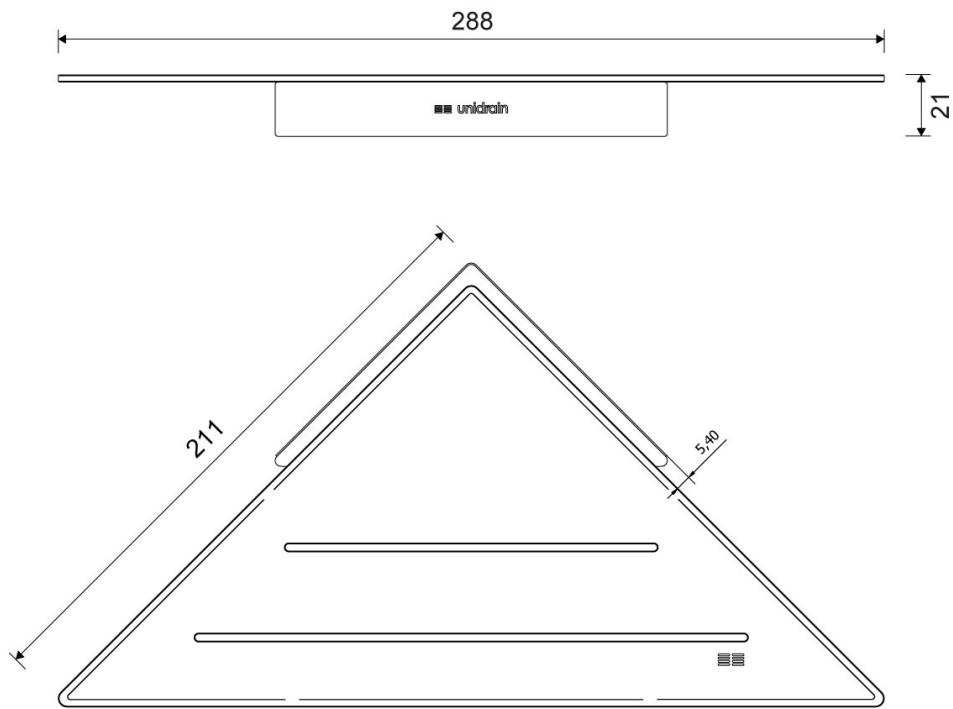

7210

Reframe | Nurkkahylly

Reframe Nurkkahylly | Harjattu teräs

Saippuahylly vahvistetusta teräslevystä lujuuden parantamiseksi. Ohuet urat ohjaavat veden pois ja liukeste pitää tavarat paikoillaan märällä hyllyllä. Älykkään ripustusratkaisun ansiosta hyllyn voi sovittaa nurkkaan, vaikka sen kulma ei olisi täsmälleen 90°.

Pakkaus sisältää kiinnikkeet, ruuvit ja unbraco-sarjan asennukseen.

Tekniset tiedot

TUOTENRO. 7210	LVI-NRO 5773065	PAINO 600 g
MATERIAALI Rustfri stål (AISI 304)	PINTA Børstet stål	SYVYYS 85 mm
LEVEYS 350 mm		