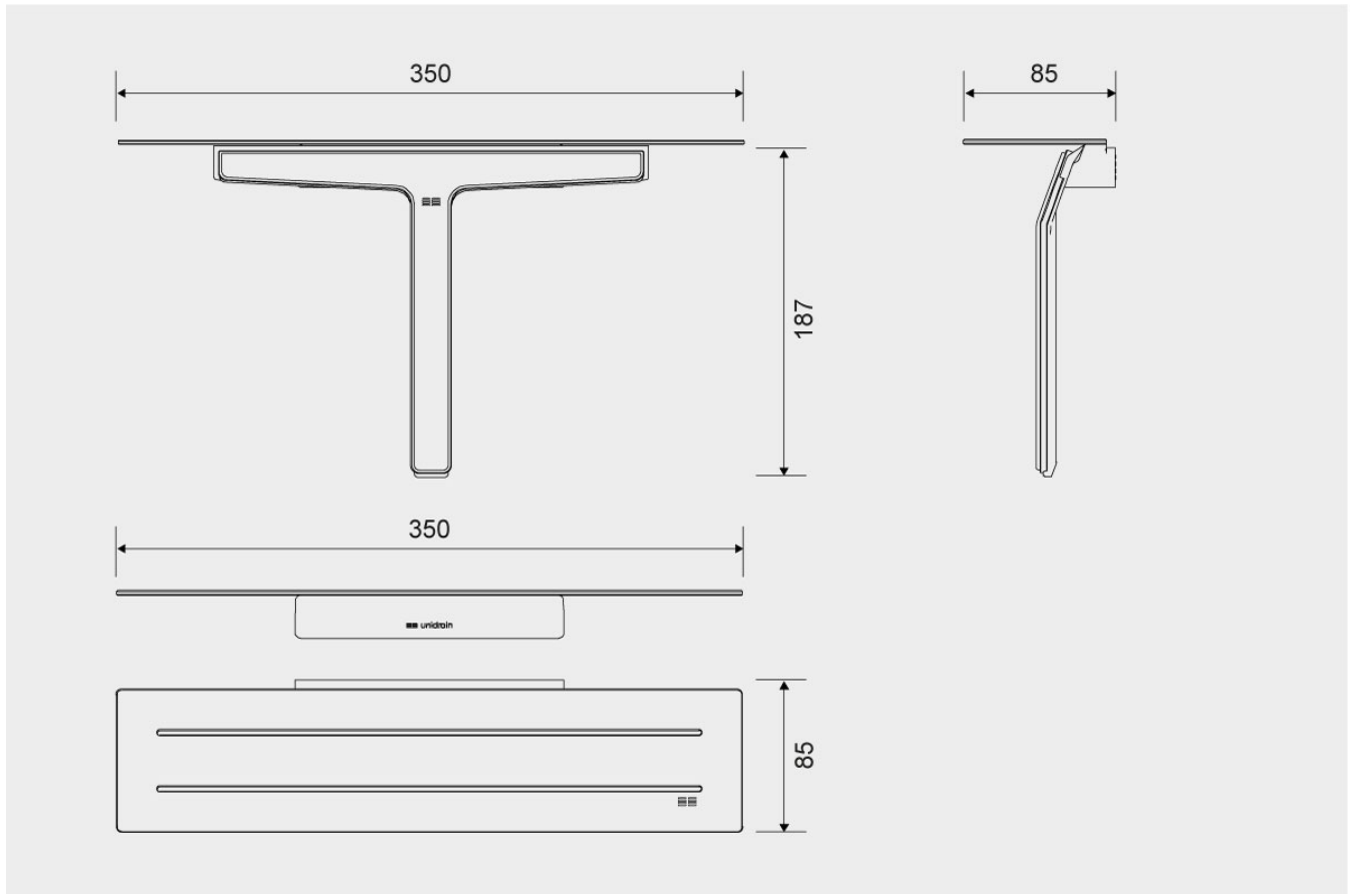

7010

Reframe | Suihkuhyllyt ja -kuivaimet

Suihkuhyllyt ja -kuivaimet Harjattu teräs

Tyylikäs suihkuhylly, johon suihkulasta kiinnittyy kätevästi magneeteilla.

Suihkuhylly on valmistettu vahvasta teräslevystä, jossa on vedenpoistourat. Hyllyn reunassa on antislip-laserkaiverrus, joka pitää shampoopullot ja muut kylpytuotteet hyllyllä sen ollessa märkä.

Suihkulasta koostuu laadukkaasta silikonireunuksesta ja teräsrungosta. Kuivaimen rakenne jakaa paineen tasaisesti koko kuivattavalle alueelle. Kuivaimen silikonireunus suojaa laattoja ja muita pintoja naarmuuntumiselta. Silikoni on erittäin kulutuksen kestävä ja pitkäikäistä.

Pakkaus sisältää kiinnikkeet, ruuvit ja unbraco-sarjan asennukseen.

Tekniset tiedot

TUOTENRO.	LVI-NRO	PAINO
7010	5773012	800 g
MATERIAALI	PINTA	KORKEUS
Ruostumaton teräs (AISI 304)	Harjattu teräs	187 mm
SYVYYS	LEVEYS	
85 mm	350 mm	